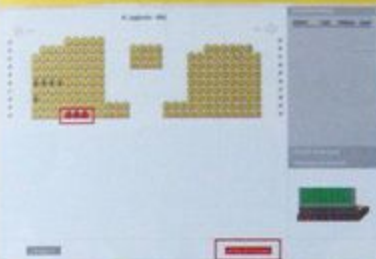

9. Teraz należy wprowadzić dane. W przypadku, gdy kupujemy jeden bilet, automatycznie wprowadzane są dane zalogowanego kibica. Jeśli wybraliśmy kilka wejściówek, należy uzupełnić dane pozostałych kibiców. Następnie klikamy „OK”.