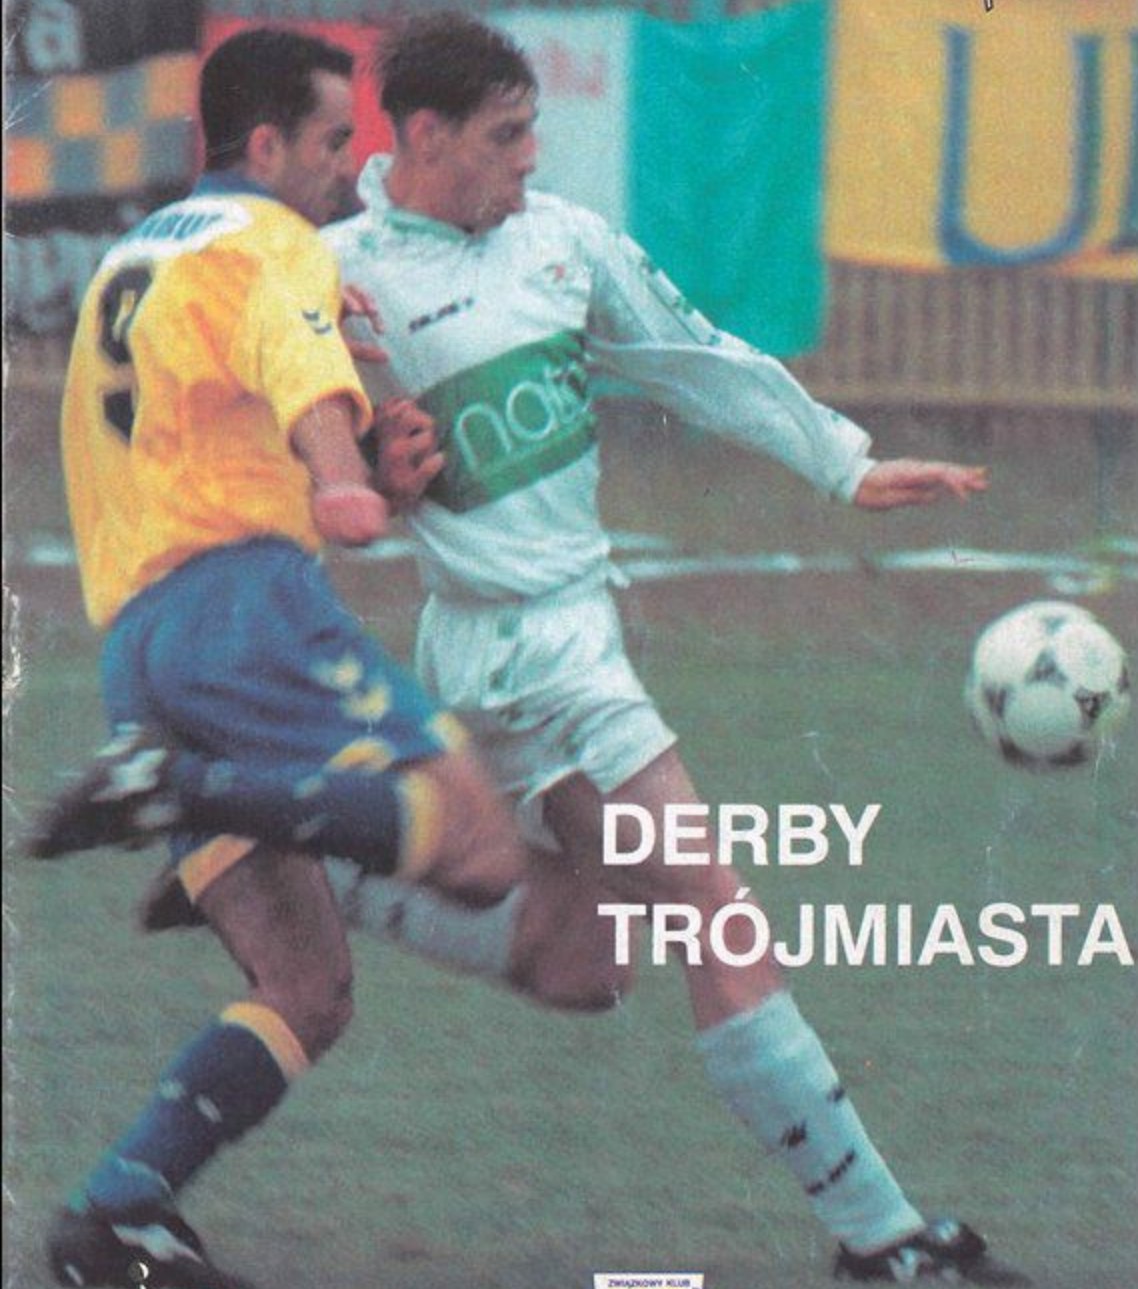

LECHIA KLUBEM NASZYCH SERC!

DERBY TRÓJMIASTA

KS LECHIA GDAŃSK

MZKS ARKA GDYNIA

23.05.1998

godz. 17.00

Lechia Net

W ten sposób cieszyli się piłkarze Lechii po zdobyciu gola w jesiennych derby rozegranych w październiku na stadionie przy Elsmonda. Lechia pokonała dzisiejszych rywali na boisku 2:1 (mecz nie zakończono z powodu zamieszek a wynik zwerifikowano na 3:0 dla Lechii). Nie mielibyśmy nic przeciwko temu, aby dzisiaj gdańscy piłkarze mieli powody do takiej radości. Życzylibyśmy sobie również, aby derby przebiegły w sportowym duchu rywalizacji fair-play a kibice stworzyli prawdziwe piłkarskie święto, o co gorąco apelujemy do zawodników i sympatyków obu drużyn.